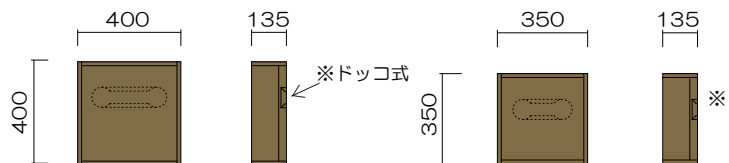

L

S

- 4方 PEP (耐摩耗性化粧板)
- 背面 PEP (耐摩耗性化粧板)
- ドック式固定

¥18,000 L・S共通

◎背面ミラータイプ ¥22,000 L・S共通