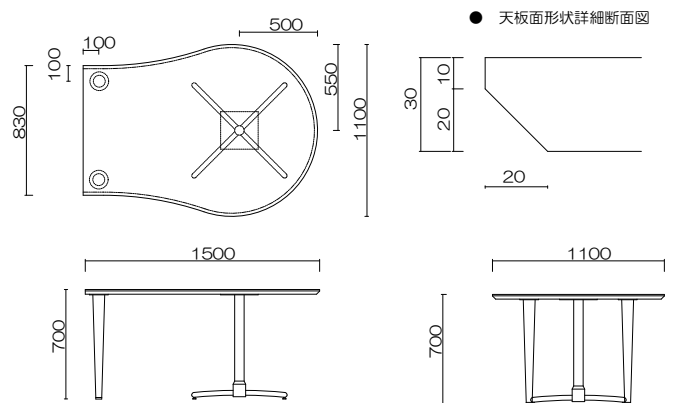

forma dining table

フォルマ・ダイニングテーブル

品番： DTS- サイズ No.- 天板色-脚タイプ / 脚色

●脚タイプ

*スチール脚は、シルバー・ブラック・メッキの3タイプあります。

DTS-150-CISS- テーパー & 十字脚 ブラック

DTS-150- ホワイト /M- テーパー & 十字脚クロームメッキ

■ 150 (W1500) 詳細図