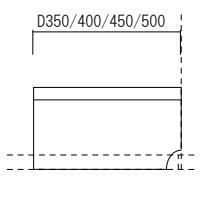

W1200x D450x H420

本体：耐摩耗性化粧板 CLWS キハダオーク色

¥104,000(税別)

○玄関タイル置きタイプ

○引出しオプション付き

○片側床置きタイプ (要壁固定)

■価格

引出しオプションなし

D \ W	W		
	800 ~ 1000	1001 ~ 1200	1201 ~ 1400
350/400	¥65,000	¥77,000	¥90,000
450/500	¥72,000	¥85,000	¥97,000

○引出しオプション付き

D \ W	W		
	800 ~ 1000	1001 ~ 1200	1201 ~ 1400
350/400	¥85,000	¥97,000	¥109,000
450/500	¥92,000	¥104,000	¥117,000