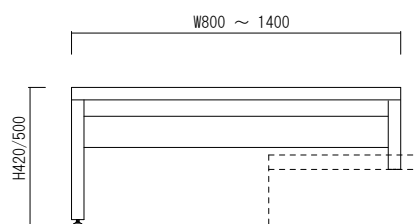

W1200x D450x H420

本体：耐摩耗性化粧板 CLWS キハダオーク色

¥104,000(税別)

○玄関タイル置きタイプ

○引出しオプション付き

○片側床置きタイプ (要壁固定)

■価格

引出しオプションなし

D \ W	W		
	800 ~ 1000	1001 ~ 1200	1201 ~ 1400
350/400	¥65,000	¥77,000	¥90,000
450/500	¥72,000	¥85,000	¥97,000

○引出しオプション付き

D \ W	W		
	800 ~ 1000	1001 ~ 1200	1201 ~ 1400
350/400	¥85,000	¥97,000	¥109,000
450/500	¥92,000	¥104,000	¥117,000