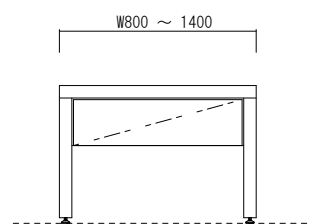

W1200x D450x H420

本体：耐摩耗性化粧板 CLWS キハダオーク色

¥104,000(税別)

○玄関タイル置きタイプ

○引出しオプション付き

○片側床置きタイプ (要壁固定)

■価格

引出しオプションなし

D \ W	W		
	800 ~ 1000	1001 ~ 1200	1201 ~ 1400
350/400	¥65,000	¥77,000	¥90,000
450/500	¥72,000	¥85,000	¥97,000

○引出しオプション付き

D \ W	W		
	800 ~ 1000	1001 ~ 1200	1201 ~ 1400
350/400	¥85,000	¥97,000	¥109,000
450/500	¥92,000	¥104,000	¥117,000