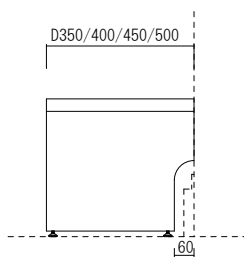

○玄関タイル置きタイプ