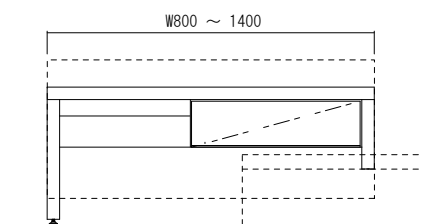

comfix 玄関ベンチ

entrance bench

■仕様

- 耐摩耗性に優れた特殊化粧板 (PEP) 仕様
- 建具色 11 色からお選び頂けます。
- アジャスター付き
- 引出しオプション
- W800 ~ W1400 でオーダー可能
- 奥行きも 4 種類

※片側床置きタイプは壁固定が必要です。

(下地補強が必要です。)

玄関ベンチ ▶

GB-120-45-42- 右乗 - 引出し付き -CLWS

W1200x D450x H420

本体：耐摩耗性化粧板 CLWS キハダオーク色

¥104,000(税別)

○玄関タイル置きタイプ

○引出しオプション付き

○片側床置きタイプ (要壁固定)

■価格

引出しオプションなし

D \ W	W		
	800 ~ 1000	1001 ~ 1200	1201 ~ 1400
350/400	¥65,000	¥77,000	¥90,000
450/500	¥72,000	¥85,000	¥97,000

○引出しオプション付き

D \ W	W		
	800 ~ 1000	1001 ~ 1200	1201 ~ 1400
350/400	¥85,000	¥97,000	¥109,000
450/500	¥92,000	¥104,000	¥117,000