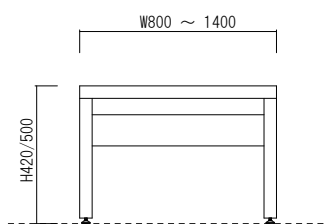

comfix 玄関ベンチ

entrance bench

■仕様

- 耐摩耗性に優れた特殊化粧板 (PEP) 仕様
- 建具色 11 色からお選び頂けます。
- アジャスター付き
- 引出しオプション
- W800 ~ W1400 でオーダー可能
- 奥行きも 4 種類

※片側床置きタイプは壁固定が必要です。

(下地補強が必要です。)

玄関ベンチ ▶

GB-120-45-42- 右乗 - 引出し付き -CLWS

W1200x D450x H420

本体：耐摩耗性化粧板 CLWS キハダオーク色

¥104,000(税別)

○玄関タイル置きタイプ

○引出しオプション付き

○片側床置きタイプ (要壁固定)

■価格

引出しオプションなし

D \ W	W		
	800 ~ 1000	1001 ~ 1200	1201 ~ 1400
350/400	¥65,000	¥77,000	¥90,000
450/500	¥72,000	¥85,000	¥97,000

○引出しオプション付き

D \ W	W		
	800 ~ 1000	1001 ~ 1200	1201 ~ 1400
350/400	¥85,000	¥97,000	¥109,000
450/500	¥92,000	¥104,000	¥117,000