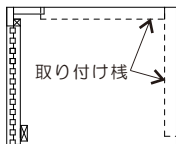

■ W (2分割) タイプ

W ~ 2196 x D110 x H412

¥182,000

※H別注 H431 ~ 602 (ピッチ 19)

¥244,000

◎パネル付きタイプ

- パネル奥行
フリーオーダー
- 取り付け様付き

■ W793 ~ 1098 x D110 x H412

RまたはL片側パネル ¥99,000

両サイドパネル ¥112,000

※H別注 H431 ~ 602 (ピッチ 19)

RまたはL片側パネル ¥137,000

両サイドパネル ¥149,000

■ W (2分割) タイプ

W ~ 2196 x D110 x H412

¥182,000 + パネル1枚につき ¥13,000