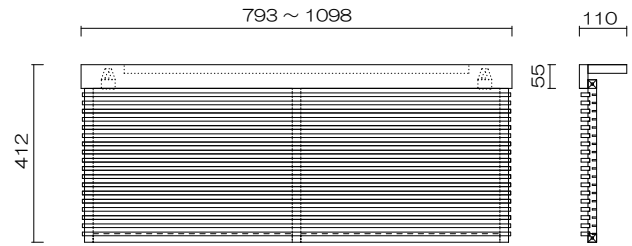

incense louver panel

インセンス・エアコンルーバー (ハイグレードタイプ)

●エアコン隠しルーバー (天井吊り下げ・脱着可能)

■ W793 ~ 1098 x D110 x H412

¥87,000

※H別注 H431 ~ 602 (ピッチ 19)

¥124,000

✓ 格子高さ 8.5mm タイプ (格子間 10.5mm)

■ W (2分割) タイプ

W ~ 2196 x D110 x H412

¥182,000

※H別注 H431 ~ 602 (ピッチ 19)

¥244,000

◎パネル付きタイプ

- パネル奥行
フリーオーダー
- 取り付け様付き

■ W793 ~ 1098 x D110 x H412

RまたはL片側パネル ¥99,000

両サイドパネル ¥112,000

※H別注 H431 ~ 602 (ピッチ 19)

RまたはL片側パネル ¥137,000

両サイドパネル ¥149,000

■ W (2分割) タイプ

W ~ 2196 x D110 x H412

¥182,000 + パネル1枚につき ¥13,000