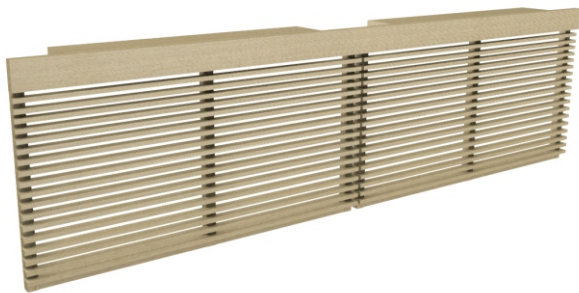

incense louver panel

インセンス・エアコンルーバー (ハイグレードタイプ)

●エアコン隠しルーバー (天井吊り下げ・脱着可能)

■ W793 ~ 1098 x D110 x H412

¥87,000

※H別注 H431 ~ 602 (ピッチ 19)

¥124,000

✓ 格子高さ 8.5mm タイプ (格子間 10.5mm)

■ W (2分割) タイプ

W ~ 2196 x D110 x H412

¥182,000

※H別注 H431 ~ 602 (ピッチ 19)

¥244,000

◎パネル付きタイプ

- パネル奥行
フリーオーダー
- 取り付け様付き

■ W793 ~ 1098 x D110 x H412

RまたはL片側パネル ¥99,000

両サイドパネル ¥112,000

※H別注 H431 ~ 602 (ピッチ 19)

RまたはL片側パネル ¥137,000

両サイドパネル ¥149,000

■ W (2分割) タイプ

W ~ 2196 x D110 x H412

¥182,000 + パネル1枚につき ¥13,000

※H別注 H431 ~ 602 (ピッチ 19)

¥244,000 + パネル1枚につき ¥13,000

表示価格=税別価格

●色 受け框: PEP 耐摩耗性化粧板 全11色、格子: 無垢材 PEP色塗装