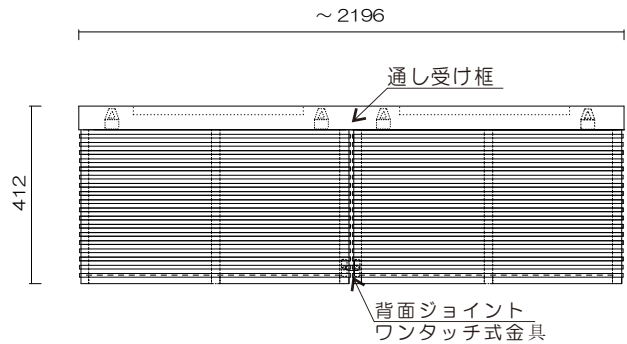

incense louver panel

インセンス・エアコンルーバー (ハイグレードタイプ)

●エアコン隠しルーバー (天井吊り下げ・脱着可能)

■ W793 ~ 1098 x D110 x H412

¥87,000

※H別注 H431 ~ 602 (ピッチ 19)

¥124,000

✓ 格子高さ 8.5mm タイプ (格子間 10.5mm)

■ W (2分割) タイプ

W ~ 2196 x D110 x H412

¥182,000

※H別注 H431 ~ 602 (ピッチ 19)

¥244,000

◎パネル付きタイプ

- パネル奥行
フリーオーダー
- 取り付け様付き

■ W793 ~ 1098 x D110 x H412

RまたはL片側パネル ¥99,000

両サイドパネル ¥112,000

※H別注 H431 ~ 602 (ピッチ 19)

RまたはL片側パネル ¥137,000

両サイドパネル ¥149,000

■ W (2分割) タイプ

W ~ 2196 x D110 x H412

¥182,000 + パネル1枚につき ¥13,000