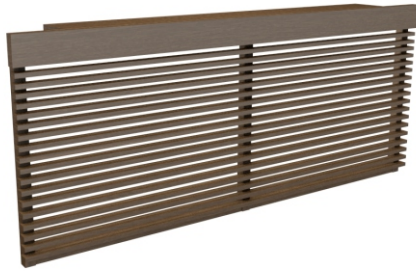

incense louver panel

インセンス・エアコンルーバー (ハイグレードタイプ)

●エアコン隠しルーバー (天井吊り下げ・脱着可能)

■ W793 ~ 1098 x D110 x H412

¥87,000

※H別注 H431 ~ 602 (ピッチ 19)

¥124,000

✓ 格子高さ 8.5mm タイプ (格子間 10.5mm)

■ W (2分割) タイプ

W ~ 2196 x D110 x H412

¥182,000

※H別注 H431 ~ 602 (ピッチ 19)

¥244,000

◎パネル付きタイプ

- パネル奥行
フリーオーダー
- 取り付け様付き

■ W793 ~ 1098 x D110 x H412

RまたはL片側パネル ¥99,000

両サイドパネル ¥112,000

※H別注 H431 ~ 602 (ピッチ 19)

RまたはL片側パネル ¥137,000

両サイドパネル ¥149,000

■ W (2分割) タイプ

W ~ 2196 x D110 x H412

¥182,000 + パネル1枚につき ¥13,000