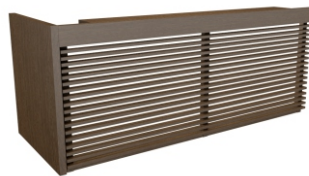

incense louver panel

インセンス・エアコンルーバー (ハイグレードタイプ)

●エアコン隠しルーバー (天井吊り下げ・脱着可能)

■ W793 ~ 1098 x D110 x H412

¥87,000

※H別注 H431 ~ 602 (ピッチ 19)

¥124,000

✓ 格子高さ 8.5mm タイプ (格子間 10.5mm)

■ W (2分割) タイプ

W ~ 2196 x D110 x H412

¥182,000

※H別注 H431 ~ 602 (ピッチ 19)

¥244,000

◎パネル付きタイプ

- パネル奥行
フリーオーダー
- 取り付け様付き

■ W793 ~ 1098 x D110 x H412

RまたはL片側パネル ¥99,000

両サイドパネル ¥112,000

※H別注 H431 ~ 602 (ピッチ 19)

RまたはL片側パネル ¥137,000

両サイドパネル ¥149,000

■ W (2分割) タイプ

W ~ 2196 x D110 x H412

¥182,000 + パネル1枚につき ¥13,000