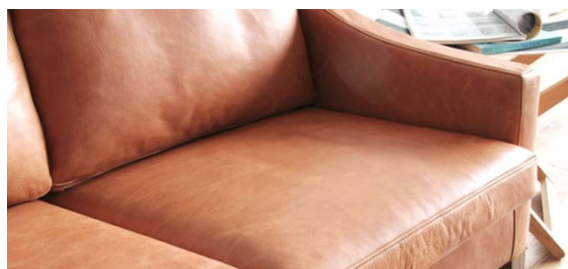

Lotta sofa

ロッタ・ソファ

●仕様

本体：Sバネ、ウレタンフォーム
背クッション：羽根、シリコンポリエステル綿
座クッション：ウレタンフォーム
脚：ナチュラル/ウォールナット

■専用布 タイプ / 本体+カバー ※カバーリング

布ランク サイズ	4	3	2	1
3P	¥445,000	¥365,000	¥305,000	¥265,000
2.5P	¥390,000	¥330,000	¥275,000	¥240,000
2P	¥355,000	¥295,000	¥250,000	¥215,000
1P	¥250,000	¥210,000	¥175,000	¥155,000
スツール	¥85,000	¥80,000	¥85,000	¥70,000

■専用布 タイプ / カバーのみ

布ランク サイズ	4	3	2	1
3P	¥240,000	¥185,000	¥115,000	¥75,000
2.5P	¥215,000	¥155,000	¥110,000	¥71,000
2P	¥195,000	¥140,000	¥96,000	¥65,000
1P	¥135,000	¥100,000	¥69,000	¥44,000
スツール	¥37,000	¥33,000	¥26,000	¥22,000