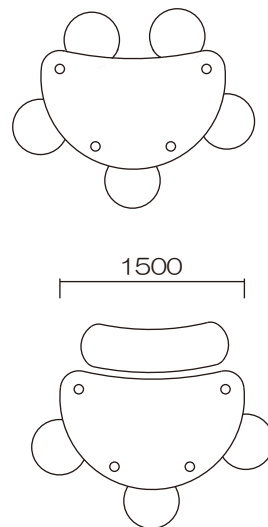

forma “piccolo” dining table

フォルマ・ダイニングテーブル”ピッコロ”

限られた空間を有効活用

DTFP-150-OX3-ILM- φ 76 テーパー木脚 -CLWS

DTFP-150-CBBS-APSB

W1500 D965 H700 ワンサイズ

天板：PEP耐摩耗化粧板	¥190,000
天板：カラー塗装	¥260,000
天板：ラミナム TOP LAMINAM	¥320,000