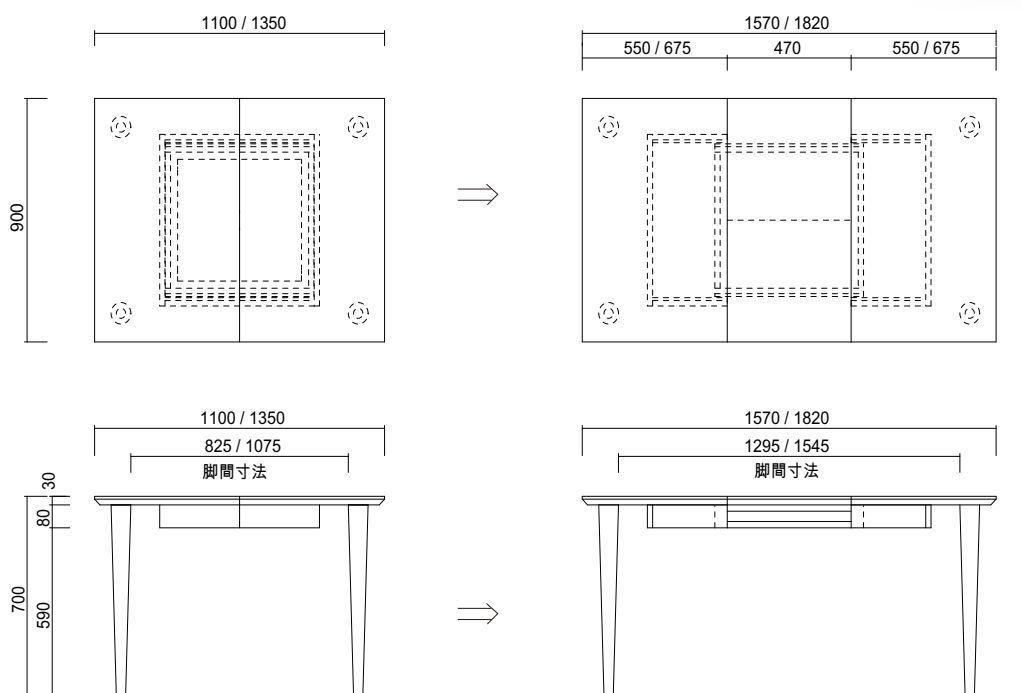

Valore dining table

ヴァローレ・ダイニングテーブル

■ 矩形タイプ (エクステンション)

●脚はφ76テーパー木脚のみ対応

		PEP (耐摩耗性化粧板)	カラー塗装
VAL-DT-EX-110	W1100~W1570	¥148,000	¥218,000
VAL-DT-EX-135	W1350~W1820	¥160,000	¥240,000